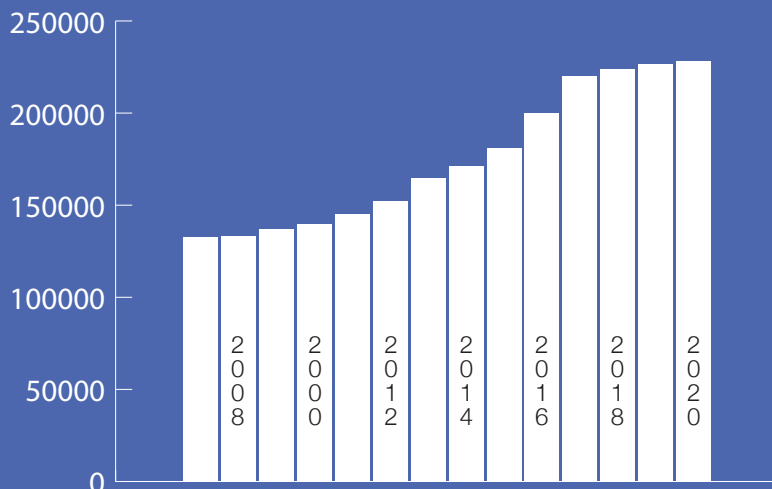

➤ Nombre de licenciés