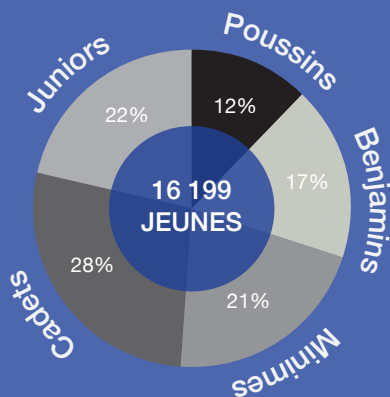

Une progression régulière depuis plusieurs années

228 221 Licenciés

12 Disciplines

➤ Les jeunes au sein de la Fédération

➤ Les femmes au sein de la Fédération

L'histoire aurait pu faire du tir une discipline exclusivement masculine. Pourtant, même si le nombre de femmes pratiquant le tir sportif est encore trop limité (environ 11%), il est en progression constante, notamment grâce au plan de féminisation mis en place depuis 2013 par la Fédération Française de Tir. Les effets sont déjà sensibles, notamment pour les plus jeunes chez qui le ratio filles/garçons approche 30%, ainsi que pour les Sportifs de Haut Niveau où les femmes représentent 45% des effectifs.

➤ Para-tir

Intégrés depuis plusieurs années aux compétitions fédérales majeures, les tireurs handisport sont, depuis le 1er janvier 2017, pleinement intégrés à la Fédération Française de Tir (délégation "para-tir" par arrêté du ministère des Sports du 31 décembre 2016).

➤ Centre National de Tir Sportif

Inauguré en mai 2018 à Châteauroux-Déols, le CNTS est l'un des plus grands stands de tir au monde. Il possède des pas de tirs de 10 à 600 mètres avec 5 stands Plateau et 33 alvéoles TSV.